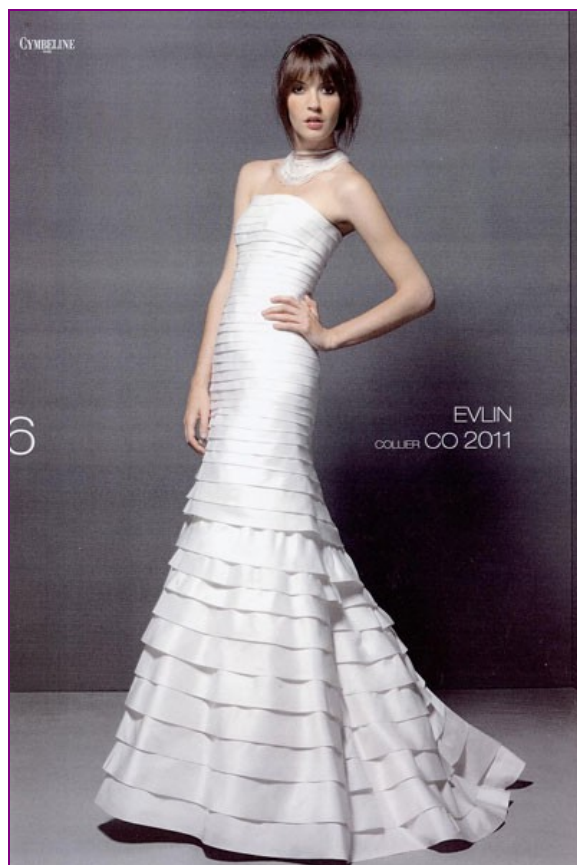

la Serica

un modo diverso di essere sposa

Modello Evlin (con gonna levabile) - Collezione 2011

Casa Produttrice Cymbeline modello brevettato, riproduzione vietata

Se desideri altre informazioni, non esitare a contattarci.